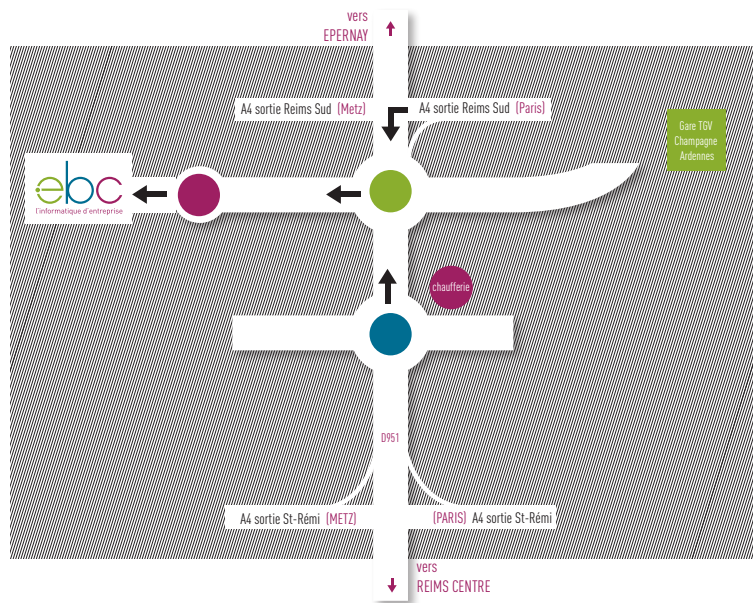

STAGES INTER ENTREPRISES

EN NOTRE CENTRE DE FORMATION **EBC REIMS**

Formations planifiées, sessions ouvertes à partir de 3 stagiaires inscrits avec un maximum de 6 personnes.

Horaires : 8h30 - 12h et 13h30 - 17h

STAGES INTRA ENTREPRISES

EN NOTRE CENTRE DE FORMATION **EBC REIMS**
OU SUR SITE CLIENT

Formations personnalisées, dédiées à votre entreprise.

Programmes adaptés et modulables.

Formations proposées en groupe ou en individuel.

Nos formations sont accessible aux PSH.

(Réseaux d'accompagnement :

- CAP EMPLOI REIMS
- AGEFIPH)

- STAGES INTRA ET INTER ENTREPRISES
- CONSEIL ET SUIVI PÉDAGOGIQUE
- INTERVENANTS PROFESSIONNELS
- EXPÉRIENCE CONFIRMÉE
- SALLE ÉQUIPÉE MULTIMÉDIA
- PARKING GRATUIT (accessibilité pour les PSH)
- LOCATION DE SALLES DE RÉUNION ET DE FORMATION AVEC ÉQUIPEMENT INFORMATIQUE.

109 rue Edmond Rostand • CS 10025 • 51726 REIMS CEDEX
T. 03 26 49 99 00 • F. 03 26 49 98 76

www.ebc.net

- DÉVELOPPEMENT DE LOGICIELS MÉTIERS
- INGÉNIERIE ET SÉCURITÉ RÉSEAUX
- PLATEFORME EDI
- INTÉGRATEUR DE SOLUTIONS ERP
- INTERNET/INTRANET
- CENTRE DE FORMATION